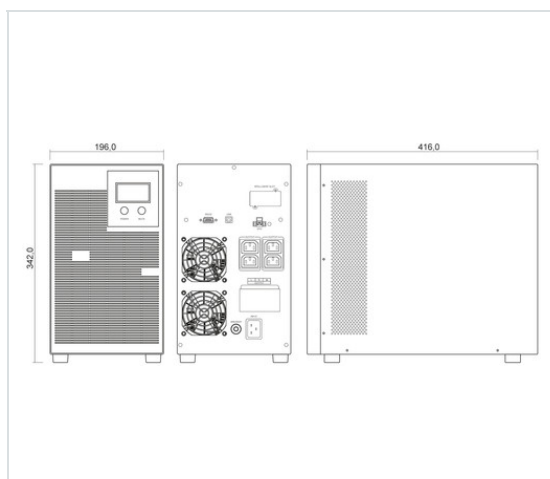

KUPS3000

UPS 3000VA 230Vac 4x12V 9Ah

Confezione: Scatola da 1pz.
Imballo: Scatola da 2 scatole
Prezzo per: unità
Multiplo di vendita: 1pz.