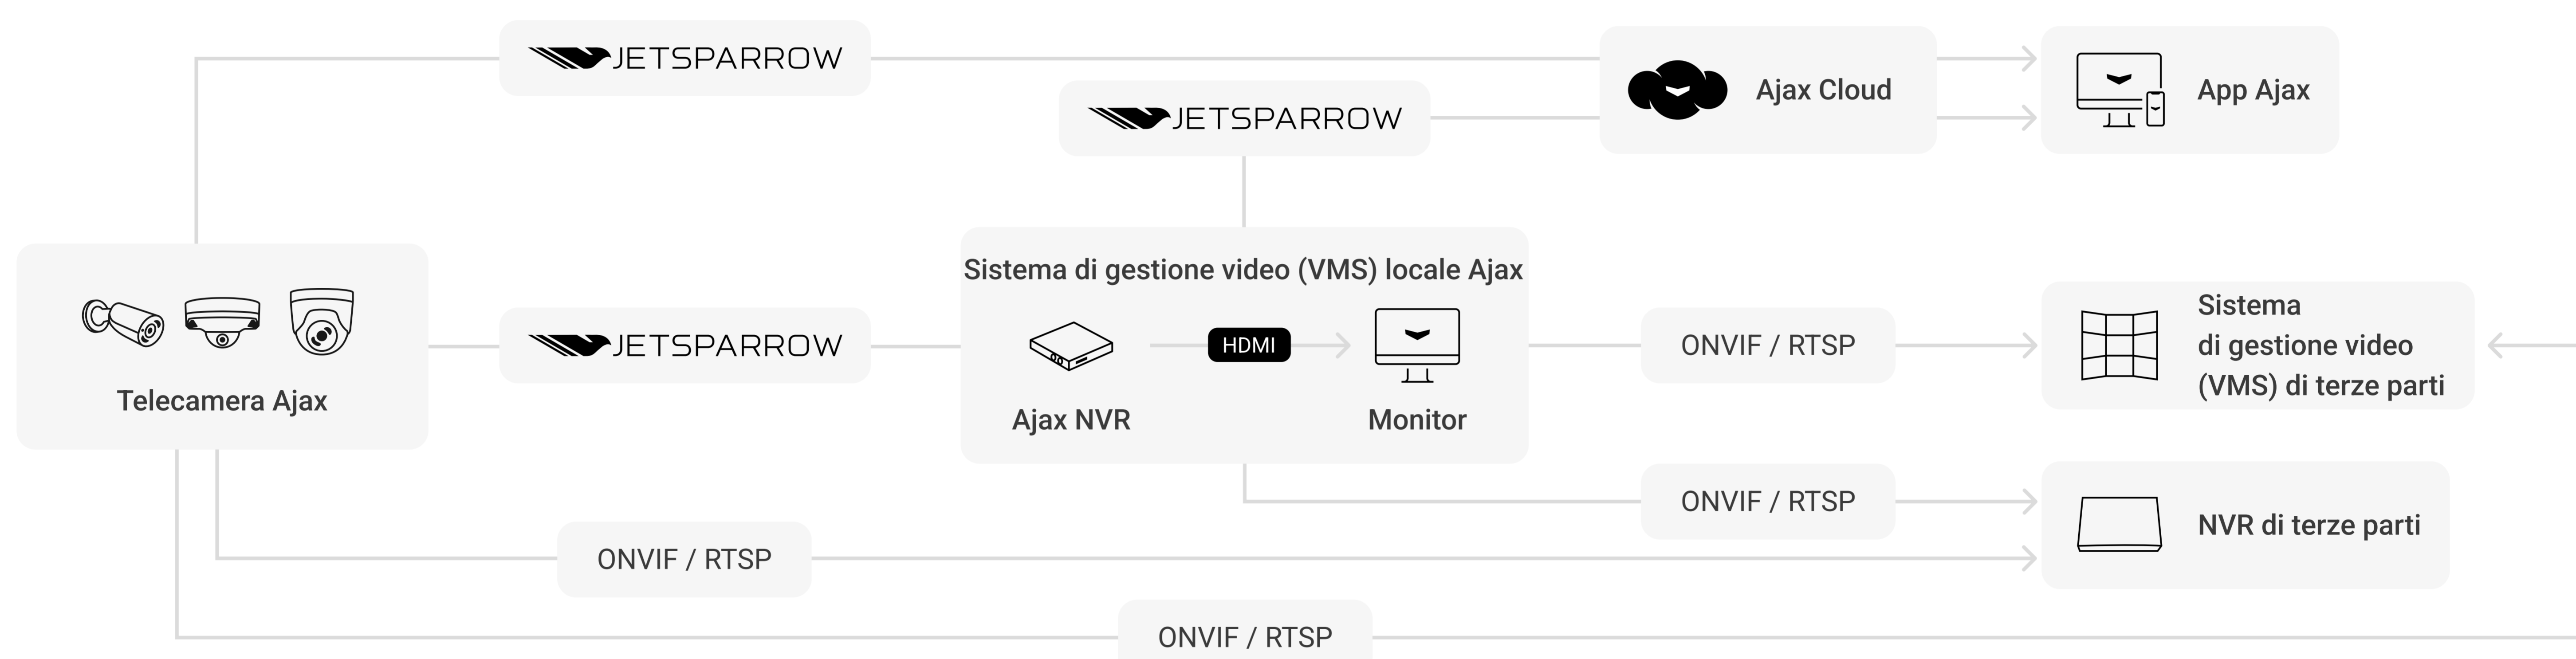

📺 Installazione e manutenzione senza sforzo

- Aggiunta al sistema Ajax tramite codice QR
- Controllo da remoto e configurazione nelle app Ajax
- Supporto per l'autorizzazione ONVIF/RTSP
- Configurazione della zona di rilevamento del movimento nelle app Ajax per smartphone e desktop
- Monitoraggio dello stato del sistema in tempo reale con controlli automatici

Videosorveglianza adattabile a qualsiasi scenario

Le telecamere TurretCam HL utilizzano Ajax Cloud per trasmettere gli eventi del sistema e la tecnologia JetSparrow per una trasmissione dei dati video peer-to-peer rapida e sicura. Grazie al riconoscimento degli oggetti con l'IA, la telecamera è in grado di identificare umani, veicoli e animali domestici, garantendo la registrazione solo delle attività rilevanti. Il filtraggio rigoroso degli eventi consente di risparmiare spazio di archiviazione e di semplificare la navigazione nell'archivio.

L'illuminazione ibrida offre una qualità d'immagine a colori sia di giorno che di notte. La telecamera può essere attivata in base alla modalità di sicurezza, rendendo la videosorveglianza precisa ed efficace.

Matrice da 5 o 8 MP

Fino a 50 m di illuminazione IR

Slot per microSD fino a 256 GB

Microfono digitale, codec G.711 (ULAW o ALAW)

Fino a 50 m di illuminazione a luce bianca

Lente da 2,8 o 4 mm

Custodia IP65

Classe di protezione IK08

Le telecamere TurretCam HL possono funzionare senza Ajax NVR: l'archivio video viene memorizzato localmente su una scheda microSD, se installata.